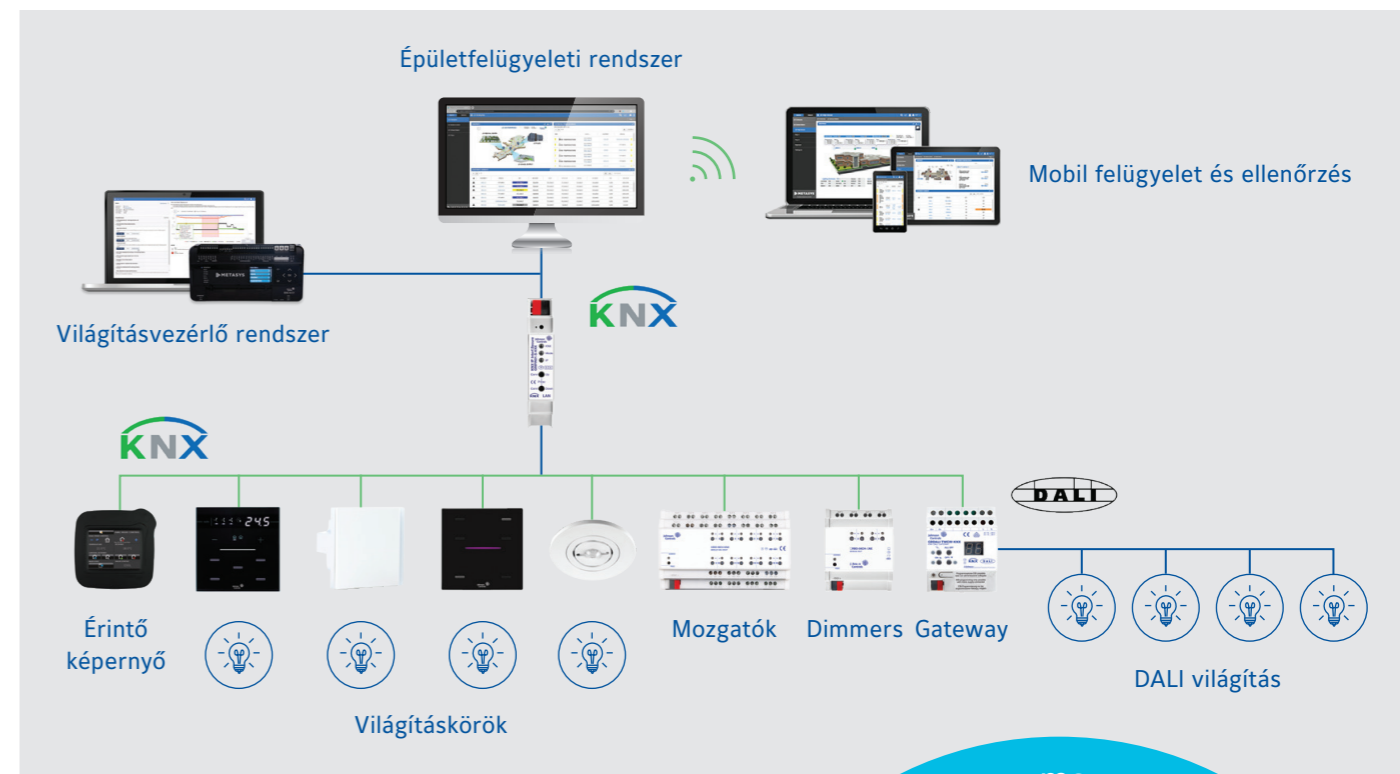

Intelligens rendszerek

Az irodáknak olyan intelligens rendszerekre van szükségük, amelyek lehetővé teszik a létesítmények üzemeltetői számára a világítás, a hőmérséklet és a biztonság egyszerű és költséghatékony szabályozását, miközben biztosítják a személyzet kényelmét.

Metasys épületautomatizálási rendszer

A Metasys épületautomatizálási rendszerünk a modern épületek energiahatékonyságának alapja. A világ legokosabb épületautomatizálási rendszere, a Metasys egy intelligens, világszínvonalú technológiai rendszer, amely összekapcsolja a kereskedelmi HVAC, világítás, biztonság, és védelmi rendszereket, lehetővé téve számukra, hogy egyetlen platformon kommunikáljanak egymással, és így biztosítsák a szükséges információkat. A Metasys lehetővé teszi, hogy intelligensebb döntéseket hozzon, miközben javítja munkatársai kényelmét, biztonságát és termelékenységét.

Intelligens megoldások

A Johnson Controls megoldásai intelligens technológiát használnak a személyzet jelenlétének vagy távollétének érzékelésére, valamint a légkondicionáló, a világítás és más szobai rendszerek vezérlésére. A rendszer automatikusan energiatakarékos üzemmódba kapcsol, ha egy helyiség üres, és minden nem létfontosságú szolgáltatás ki van kapcsolva. A légkondicionálás, a világítás és más szolgáltatások a személyzet jelenlétének észlelésekor a korábbi beállítások szerint újra bekapcsolnak, ami növeli a komfort érzetet és a dolgozók termelékenységének javulását eredményezi.

Termékek és megoldások, amelyek egyedi tervezéshez készültek. Minőségi anyagok, modern formavilág és praktikus ikonok használata az egyszerű felhasználás és a vállalat márkaidentitásának optimalizálása érdekében.