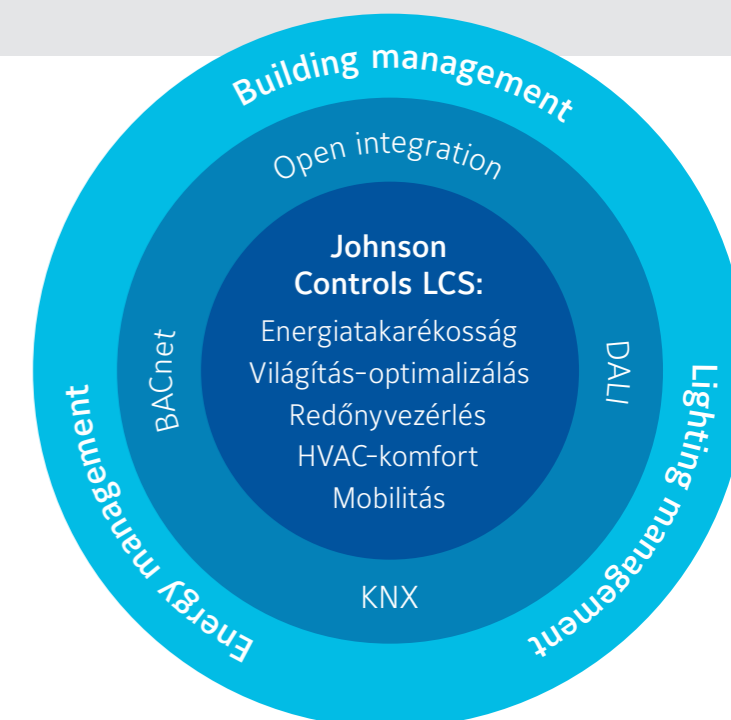

Intelligens világítás

Az irodaházak rugalmas világítási megoldásokat igényelnek a legkülönbözőbb környezetek széles skálájára. Az előcsarnokok, tárgyalótermek és íróasztalok mind egyedi világítási követelményekkel rendelkeznek, amelyeket befolyásol a természetes fényhez való hozzáférés, amely nemcsak napközben, de napról napra is változik.

Az emberközpontú intelligens világítás óriási szerepet játszik a személyzet általános kényelmében. A kézi vezérléstől kezdve a foglaltság- és időzítő alapú világításvezérlésig, világításvezérlő rendszereink nagy teljesítményű, skálázható és sokoldalú megoldásokat kínálnak, amelyek zökkenőmentesen integrálódnak az épületautomatizálási rendszerekkel, hogy kiváló élményt nyújtsanak, miközben az energiafogyasztást is felügyelik.